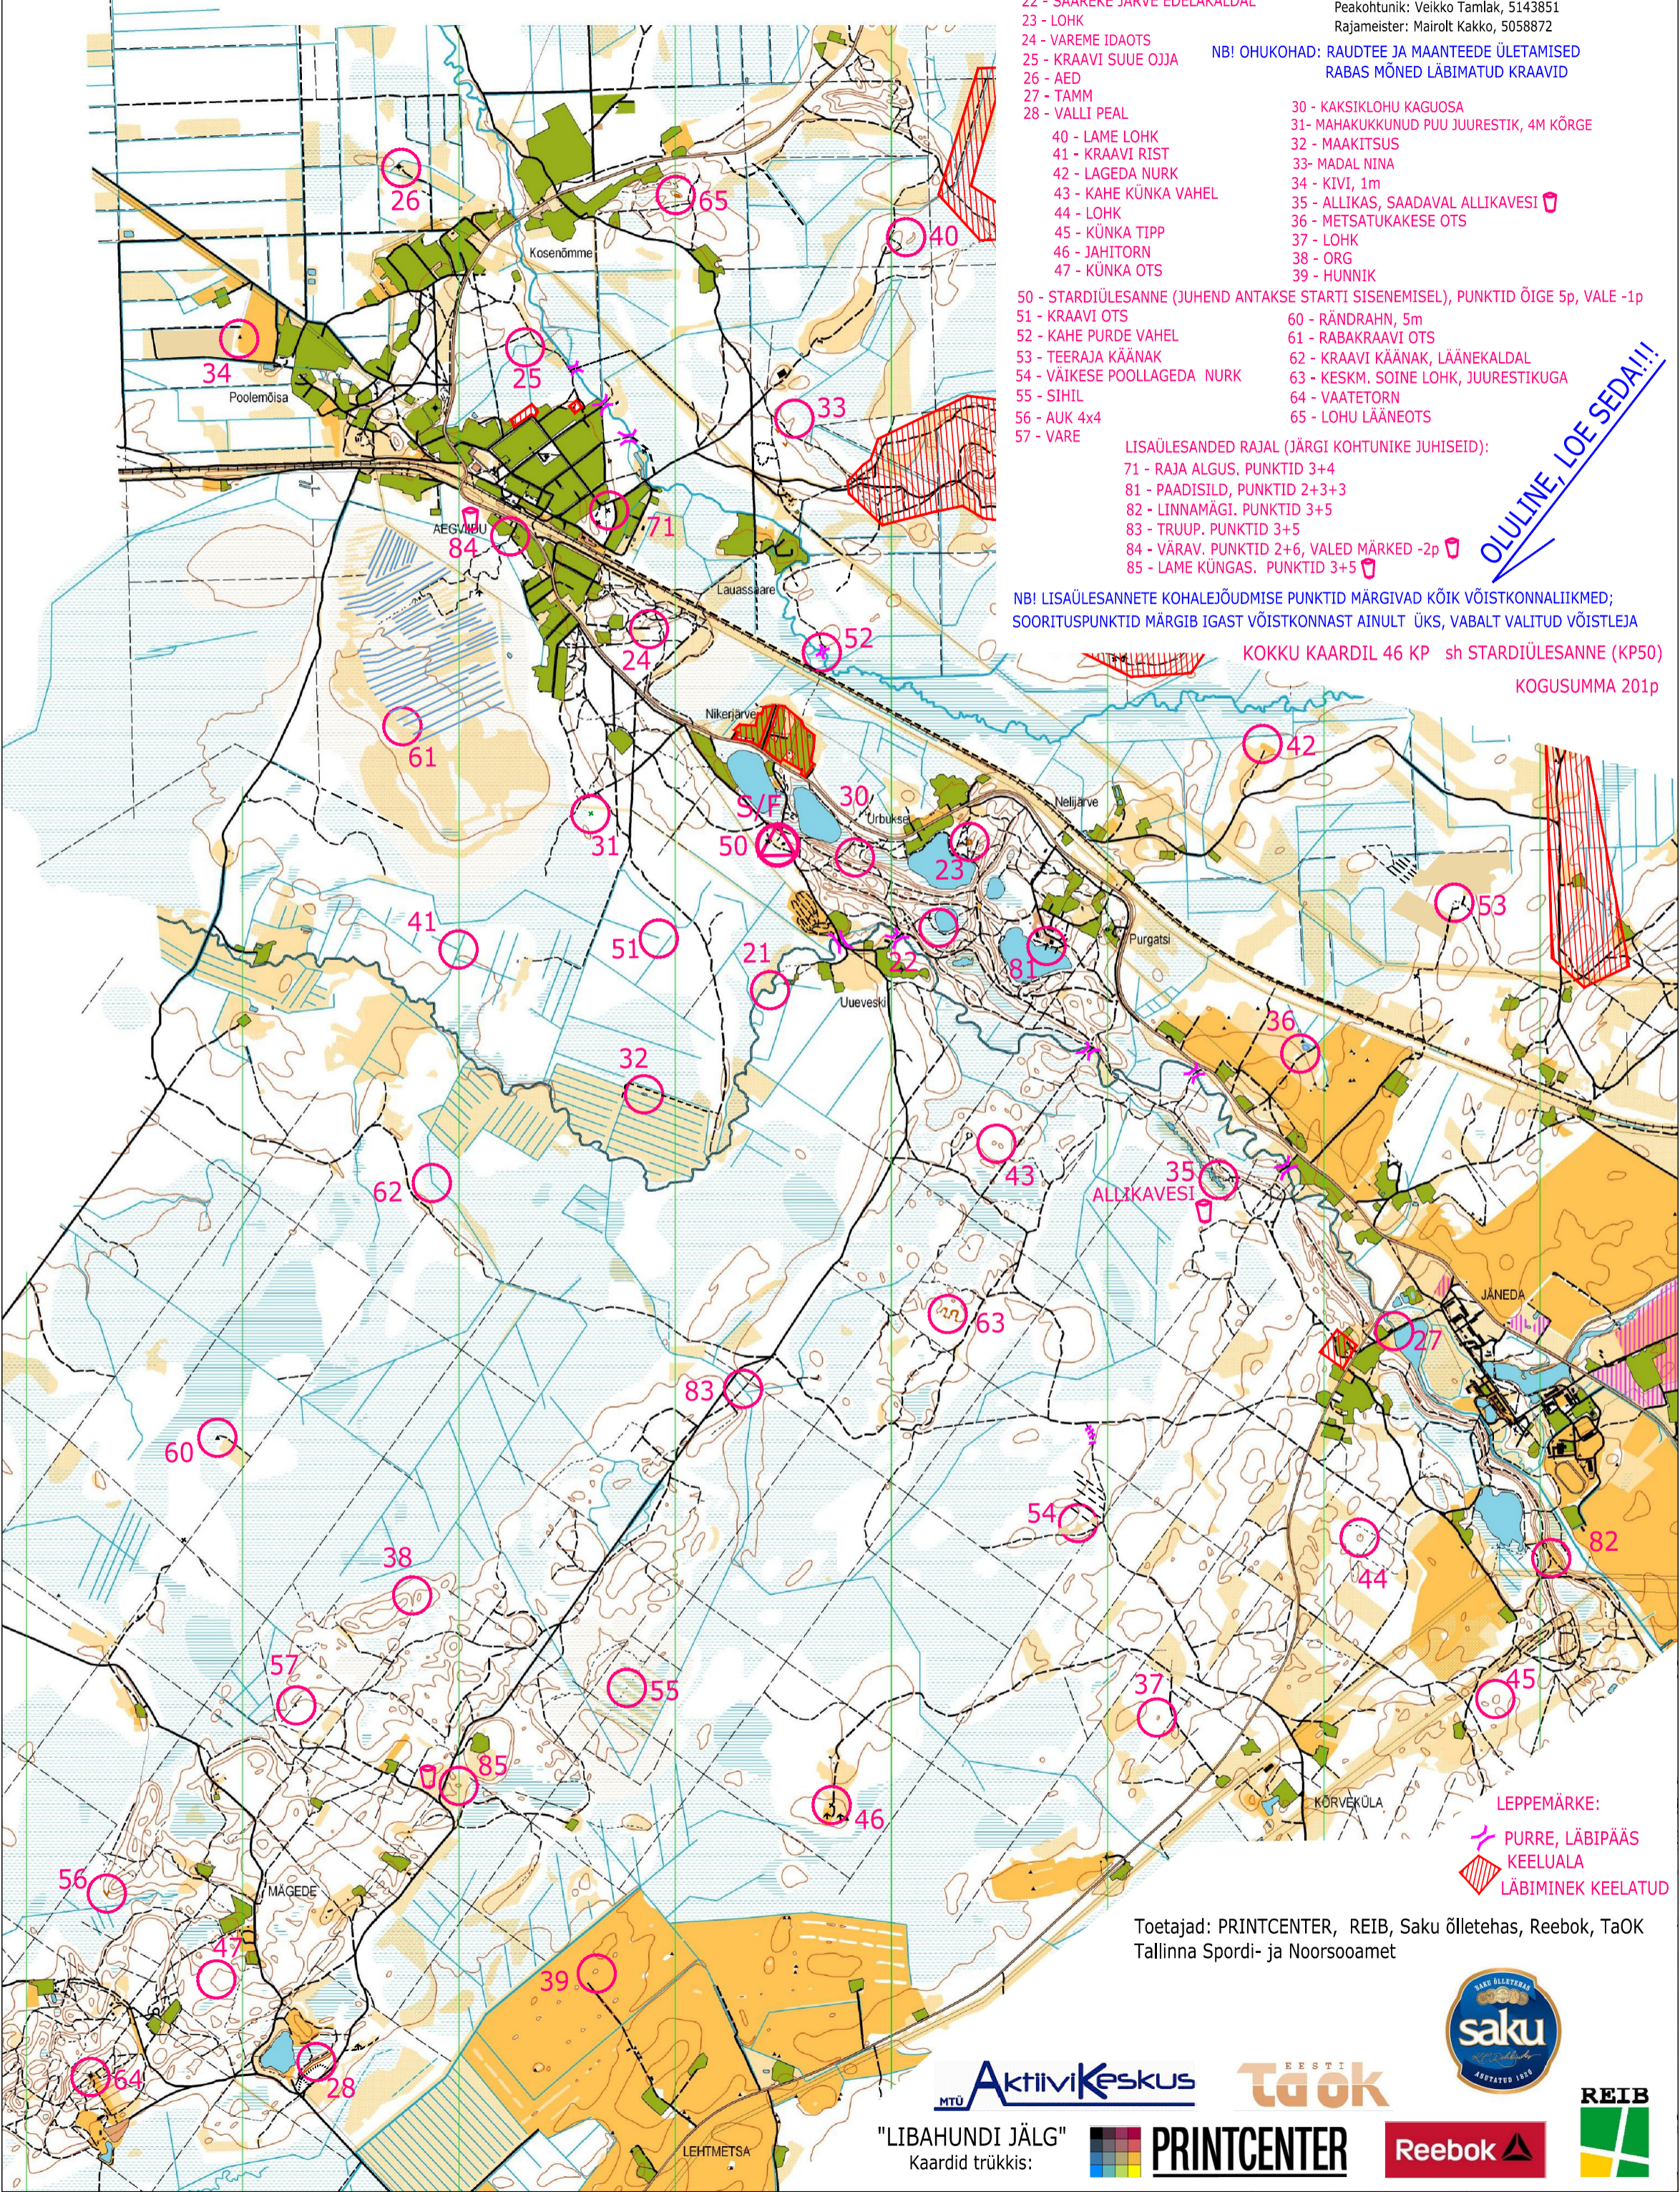

Peakorraldaja: Tiiu Mägi, 5028180
Peakohtunik: Veikko Tamlak, 5143851
Rajameister: Mairolt Kakko, 5058872

LEGENDID

- 21 - JÕE KÄÄNAK
- 22 - SAAREKE JÄRVE EDELAKALDAL
- 23 - LOHK
- 24 - VAREME IDAOTS
- 25 - KRAAVI SUUE OJJA
- 26 - AED
- 27 - TAMM
- 28 - VALLI PEAL
- 30 - KAKSIKLOHU KAGUOSA
- 31 - MAHAKUKKUNUD PUU JUURESTIK, 4M KÕRGE
- 32 - MAAKITSUS
- 33 - MADAL NINA
- 34 - KIVI, 1m
- 35 - ALLIKAS, SAADAVAL ALLIKAVESI
- 36 - METSATUKAKESE OTS
- 37 - LOHK
- 38 - ORG
- 39 - HUNNIK

NB! OHUKOHAD: RAUTTEE JA MAANTEEDE ÜLETAMISED
RABAS MÕNED LÄBIMATUD KRAAVID

- 40 - LAME LOHK
- 41 - KRAAVI RIST
- 42 - LAGEDA NURK
- 43 - KAHE KÜNKA VAHEL
- 44 - LOHK
- 45 - KÜNKA TIPP
- 46 - JAHITORN
- 47 - KÜNKA OTS
- 50 - STARDIÜLESANNE (JUHEND ANTAKSE STARTI SISENEMISEL), PUNKTID ÕIGE 5p, VALE -1p
- 51 - KRAAVI OTS
- 52 - KAHE PURDE VAHEL
- 53 - TEERAJA KÄÄNAK
- 54 - VÄIKESE POOLLAGEDA NURK
- 55 - SIHIL
- 56 - AUK 4x4
- 57 - VARE
- 60 - RÄNDRAHN, 5m
- 61 - RABAKRAAVI OTS
- 62 - KRAAVI KÄÄNAK, LÄÄNEKALDAL
- 63 - KESKM. SOINE LOHK, JUURESTIKUGA
- 64 - VAATETORN
- 65 - LOHU LÄÄNEOTS

LISAÜLESANDED RAJAL (JÄRGI KOHTUNIKE JUHISEID):

- 71 - RAJA ALGUS. PUNKTID 3+4
- 81 - PAADISILD, PUNKTID 2+3+3
- 82 - LINNAMÄGI. PUNKTID 3+5
- 83 - TRUUP. PUNKTID 3+5
- 84 - VÄRAV. PUNKTID 2+6, VALED MÄRKED -2p
- 85 - LAME KÜNGAS. PUNKTID 3+5

NB! LISAÜLESANNETE KOHALEJÕUDMISE PUNKTID MÄRGIVAD KÕIK VÕISTKONNALIKMED;
SOORITUSPUNKTID MÄRGIB IGAST VÕISTKONNAST AINULT ÜKS, VABALT VALITUD VÕISTLEJA

KOKKU KAARDIL 46 KP sh STARDIÜLESANNE (KP50)

KOGUSUMMA 201p

OLULINE, LOE SEDA!!!

LEPPEMÄRKE:
PURRE, LÄBIPÄÄS
KEELUALA
LÄBIMINEK KEELATUD

Toetajad: PRINTCENTER, REIB, Saku õlletehas, Reebok, TaOK
Tallinna Spordi- ja Noorsooamet

"LIBAHUNDI JÄLG"
Kaardid trükkis: