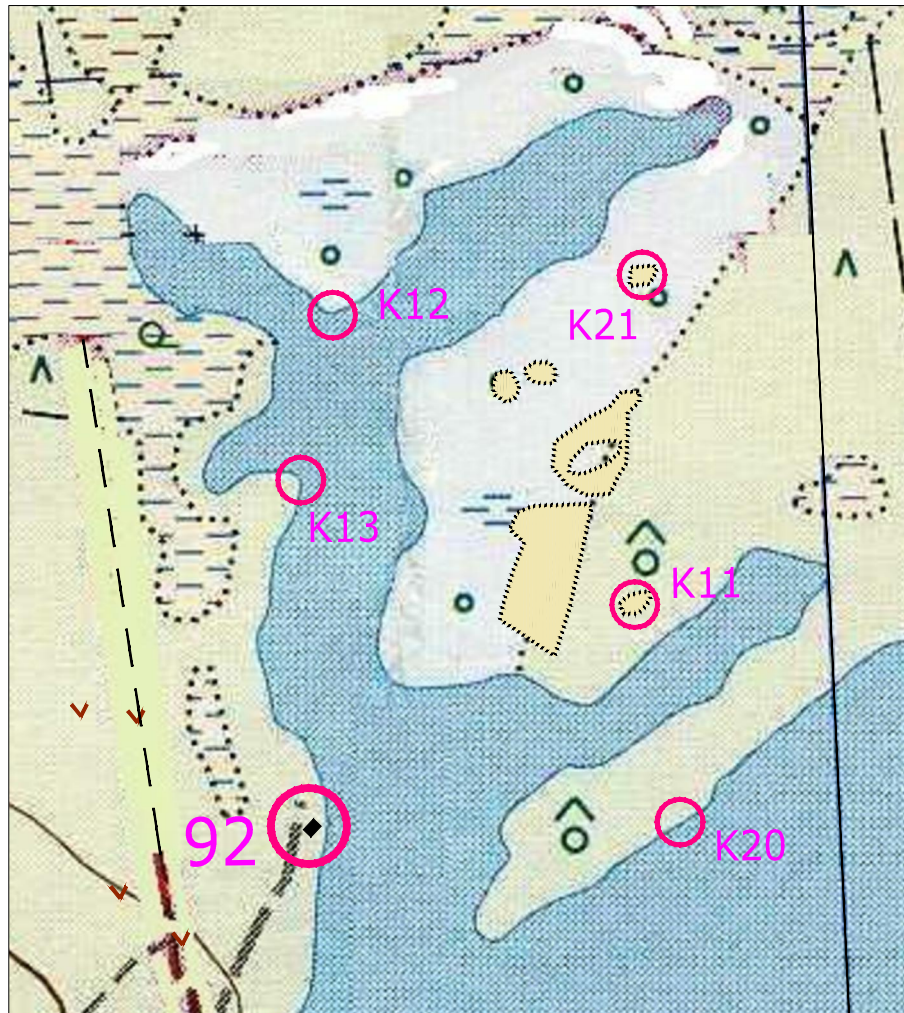

KANUUÜLESANNE M 1:5000
LÄBI KANUUGA NÄIDATUD PUNKTID
JÄRJEKORD POLE TÄHTIS
IGA PUNKT ANNAB PUNKTE VASTAVALT
TEMA NUMBRI KÜMNENDKOHALE

- K11 - MINILAGE
- K12 - POOLSAARE OTS
- K13 - POOLSAARE OTS
- K20 - PUUOKS VEE KOHAL
- K21 - MINILAGE