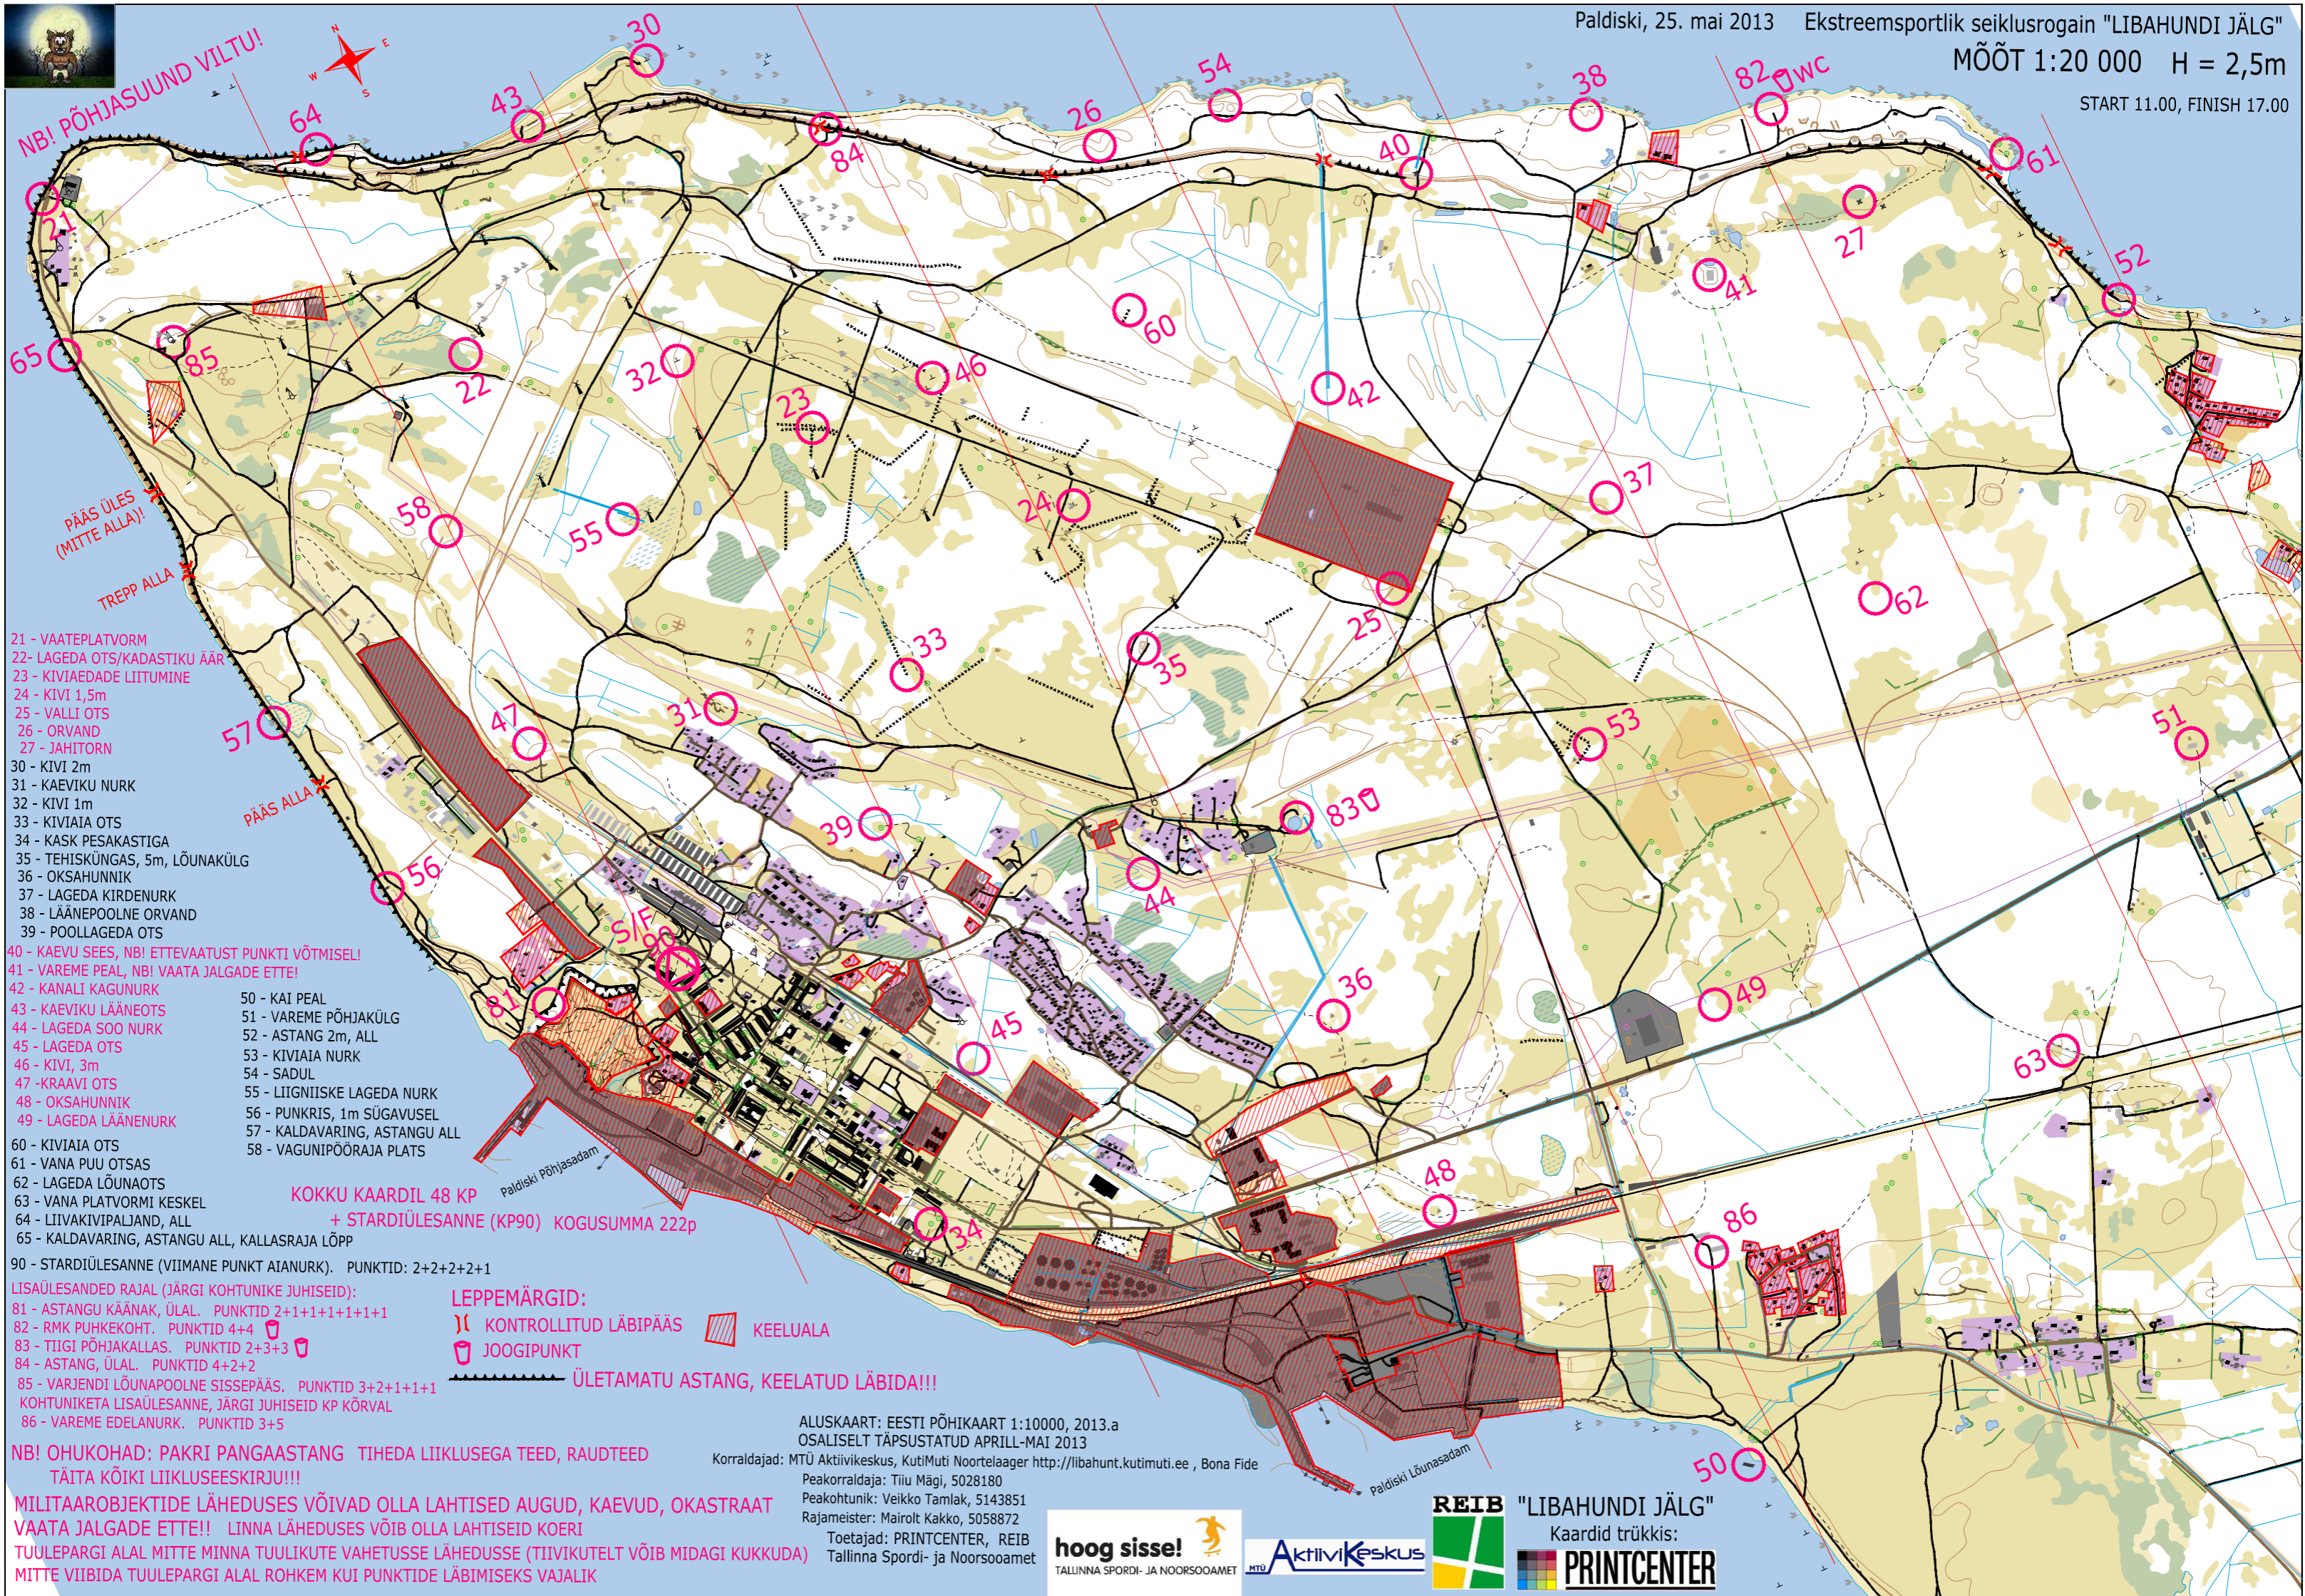

NB! PÕHJASUUND VILTU!

- 21 - VAATEPLATVORM
- 22 - LAGEDA OTS/KADASTIKU ÄÄR
- 23 - KIVIAEDEDE LIITUMINE
- 24 - KIVI 1,5m
- 25 - VALLI OTS
- 26 - ORVAND
- 27 - JAHITORN
- 30 - KIVI 2m
- 31 - KAEVIKU NURK
- 32 - KIVI 1m
- 33 - KIVIAIA OTS
- 34 - KASK PESAKASTIGA
- 35 - TEHISKÜNGAS, 5m, LÕUNAKÜLG
- 36 - OKSAHUNNIK
- 37 - LAGEDA KIRDENURK
- 38 - LÄÄNEPOOLNE ORVAND
- 39 - POOLLAGEDA OTS
- 40 - KAEVU SEES, NB! ETTEVAATUST PUNKTI VÕTMISELI!
- 41 - VAREME PEAL, NB! VAATA JALGADE ETTE!
- 42 - KANALI KAGUNURK
- 43 - KAEVIKU LÄÄNEOTS
- 44 - LAGEDA SOO NURK
- 45 - LAGEDA OTS
- 46 - KIVI, 3m
- 47 - KRAAVI OTS
- 48 - OKSAHUNNIK
- 49 - LAGEDA LÄÄNENURK
- 50 - KAI PEAL
- 51 - VAREME PÕHJAKÜLG
- 52 - ASTANG 2m, ALL
- 53 - KIVIAIA NURK
- 54 - SADUL
- 55 - LIIGNIISKE LAGEDA NURK
- 56 - PUNKRIS, 1m SÜGAVUSEL
- 57 - KALDAVARING, ASTANGU ALL
- 58 - VAGUNIPÕORAJA PLATS
- 60 - KIVIAIA OTS
- 61 - VANA PUU OTSAS
- 62 - LAGEDA LÕUNAOTS
- 63 - VANA PLATVORMI KESKEL
- 64 - LIIVAKIVIPALJAND, ALL
- 65 - KALDAVARING, ASTANGU ALL, KALLASRAJA LÕPP
- 90 - STARDIÜLESANNE (VIIMANE PUNKT AIANURK). PUNKTID: 2+2+2+2+1

KOKKU KAARDIL 48 KP
 + STARDIÜLESANNE (KP90) KOGUSUMMA 222p

- LISAÜLESANDED RAJAL (JÄRGI KOHTUNIKE JUHISEID):
- 81 - ASTANGU KÄÄNAK, ÜLAL. PUNKTID 2+1+1+1+1+1+1
 - 82 - RMK PUHKEKOHT. PUNKTID 4+4
 - 83 - TIIGI PÕHJAKALLAS. PUNKTID 2+3+3
 - 84 - ASTANG, ÜLAL. PUNKTID 4+2+2
 - 85 - VARJENDI LÕUNAPOOLNE SISSEPÄAS. PUNKTID 3+2+1+1+1
 - 86 - VAREME EDELANURK. PUNKTID 3+5

LEPPEMÄRGID:
 KONTROLLITUD LÄBIPÄÄS
 KEELUALA
 JOOGIPUNKT
 ÜLETAMATU ASTANG, KEELATUD LÄBIDA!!!

NB! OHUKOHAD: PAKRI PANGAASTANG TIHEDA LIIKLUSEGA TEED, RAUDTEED
 TÄITA KÕIKI LIIKLUSESKIRJU!!!

MILITAAROBJEKTIDE LÄHEDUSES VÕIVAD OLLA LAHTISED AUGUD, KAEVUD, OKASTRAAT
 VAATA JALGADE ETTE!! LINNA LÄHEDUSES VÕIB OLLA LAHTISEID KOERI
 TUULEPARGI ALAL MITTE MINNA TUULIKUTE VAHETUSSE LÄHEDUSSE (TIIVIKUTELT VÕIB MIDAGI KUKKUDA)
 MITTE VIIBIDA TUULEPARGI ALAL ROHKEM KUI PUNKTIDE LÄBIMISEKS VAJALIK